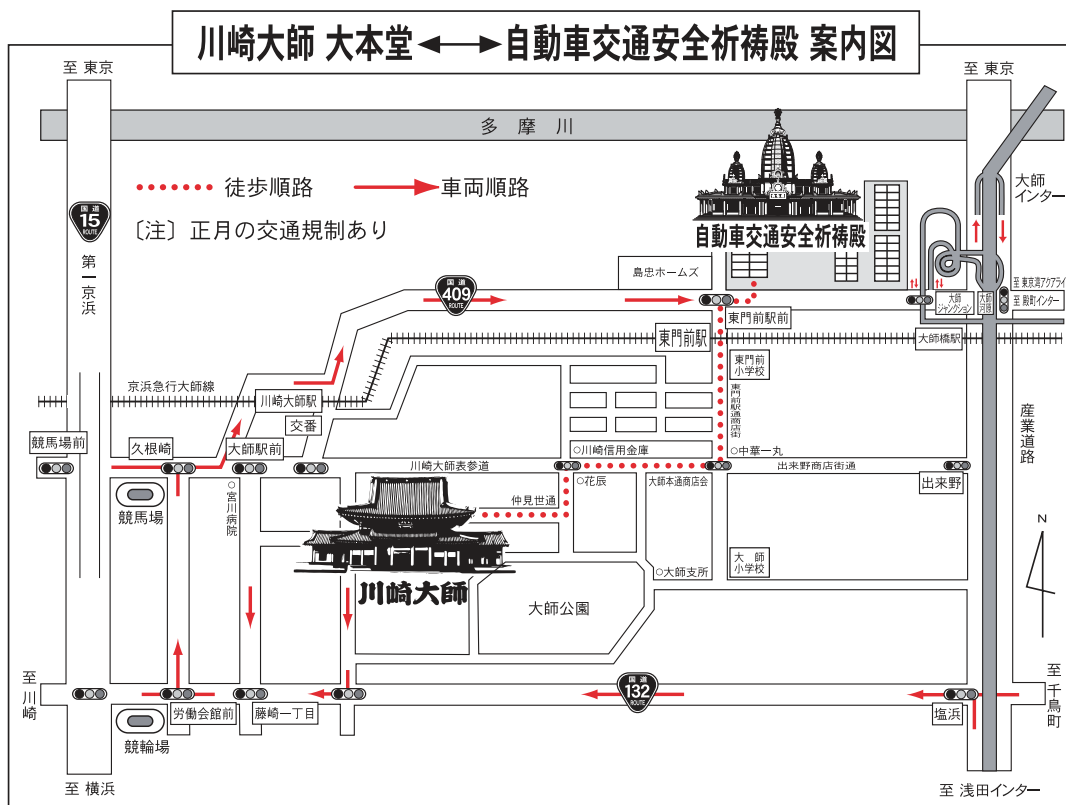

初詣 川崎大師 自動車交通安全祈禱殿のご案内

交通安全と渋滞緩和のため、迂回にご協力をお願いします。

迂回期間：令和5年12月31日（日）～ 令和6年1月9日（火）

※初詣期間中は、駐車場の混雑状況により規制することがあります。

東京方面から自動車交通安全祈禱殿（無料駐車場併設）へ

○首都高速横羽線、大師インター降りる

横浜方面から自動車交通安全祈禱殿（無料駐車場併設）へ

○首都高速横羽線、大師インター降りる

※大師インター混雑時には、浅田インターをご利用下さい。

○首都高速川崎線、大師インター降りる

（川崎線は湾岸線と接続しております）

○首都高速川崎線、大師インター降りる

（川崎線は湾岸線と接続しております）

大本山 川崎大師 平間寺

〒210-8521 川崎市川崎区大師町4-4 8
電話 044(266)3420 FAX 044(277)8173

自動車交通安全祈禱殿