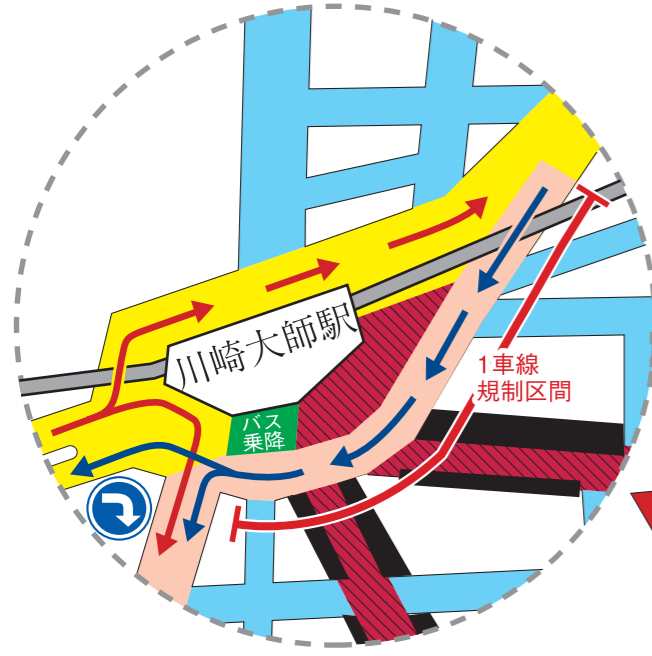

川崎大師平間寺初詣交通規制のお知らせ

交通規制の日時
 令和5年12月31日午後10時から令和6年1月1日午後7時まで
 令和6年1月2・3日の各日午前10時から午後7時まで

※  の場所は1月21日迄の混雑時、臨時交通規制があります (歩行者用道路)

記号	内容
	バス乗り場
	交通混雑が予想される駐車禁止区間
	歩行者用道路 (露天出店場所)
	一方通行 (全車両)
	車両通行止
	車両駐車可
	駐車禁止
	車両通行止・車両進入禁止
	指定方向外進行禁止

無事故で年末・笑顔で新年

川崎大師周辺の道路は混雑します。
電車・バスを御利用下さい。