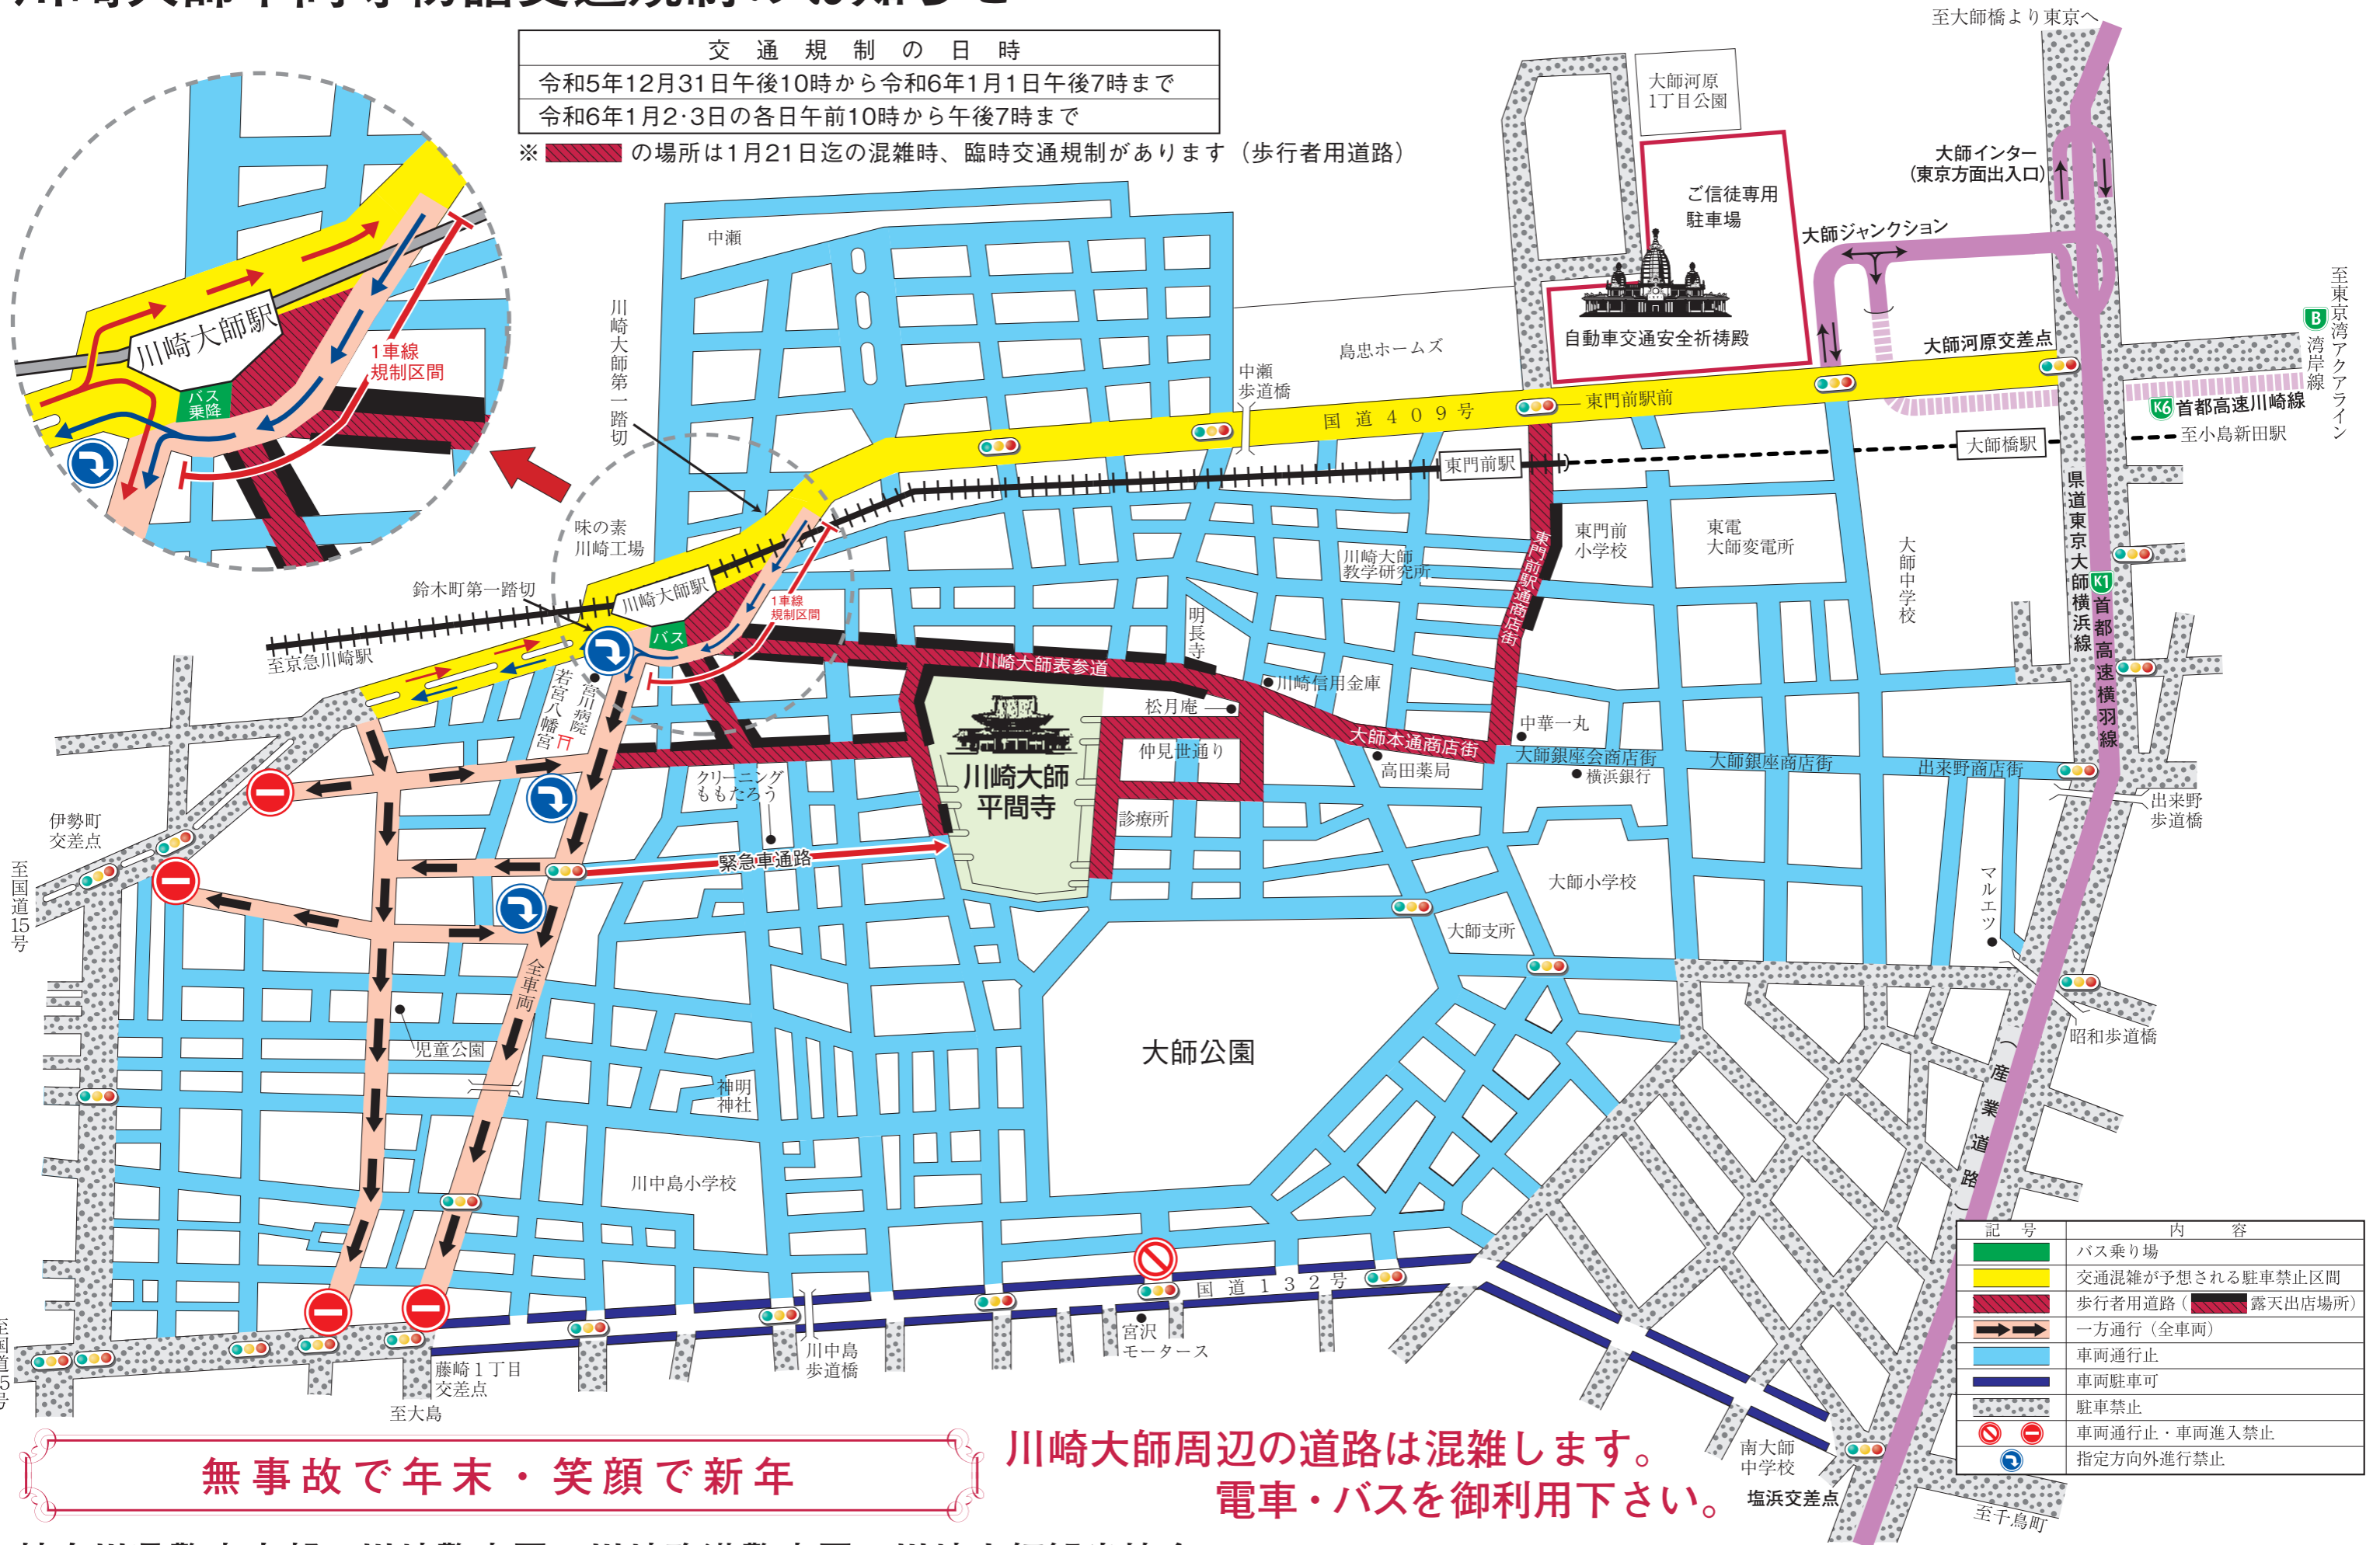

川崎大師平間寺初詣交通規制のお知らせ

交通規制の日時
 令和5年12月31日午後10時から令和6年1月1日午後7時まで
 令和6年1月2・3日の各日午前10時から午後7時まで

※  の場所は1月21日迄の混雑時、臨時交通規制があります (歩行者用道路)

記号	内容
	バス乗り場
	交通混雑が予想される駐車禁止区間
	歩行者用道路 (露天出店場所)
	一方通行 (全車両)
	車両通行止
	車両駐車可
	駐車禁止
	車両通行止・車両進入禁止
	指定方向外進行禁止

無事故で年末・笑顔で新年

川崎大師周辺の道路は混雑します。
電車・バスを御利用下さい。